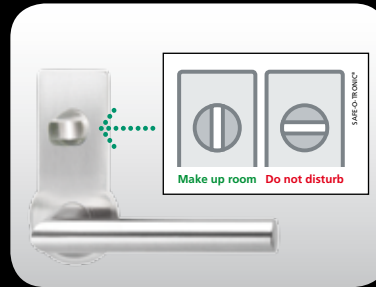

Digital-Zylinder

Für Außentüren, Ganzglastüren oder Rahmentüren mit schmalen Profilen sind elektronische Schließzylinder (SAFE-O-TRONIC® access CS) verfügbar.

Möbelschließsystem

Das SAFE-O-TRONIC® access LS Möbelschließsystem ergänzt das Türschließsystem auf ideale Weise. Ob Umkleideschränke, Schließfächer, Büro- oder andere Aufbewahrungsmöbel, SAFE-O-TRONIC® access LS ersetzt die üblichen Zylinderhebelschlösser durch elektronischen Schließkomfort, mit dem die aufwändige Schlüsselverwaltung endgültig der Vergangenheit angehört.

Notöffnungszylinder (optional)

Terminals

Zur Ansteuerung von elektronischen Geräten für die Zutrittsfreigabe wie z. B. Aufzüge, Parkschränken, elektrische Türöffner oder Drehkreuze, sorgen Terminals in Form von RFID-Wandlesern. Die Terminals (SAFE-O-TRONIC® access TS) sind für den Offline-Betrieb oder für den Online-Betrieb ausgelegt. Energiesparschalter runden die Produktlinie ab.

SAFE-O-TRONIC® access DS Türschließsystem

SAFE-O-TRONIC® access CS RFID-Digitalzylinder

SAFE-O-TRONIC® access TS Energiesparschalter

SAFE-O-TRONIC® access LS Möbelschließsystem

SAFE-O-TRONIC® access TS PIN- und RFID-Terminal

Die „Make-up-room“- bzw. „Do-not-disturb“-Funktion...

...kann der Gast einfach per Drehknopf aktivieren.

Zu Front-Office, PMS und anderen Gästemanagement-Systemen...

...sind Schnittstellen zuverlässig einbindbar.