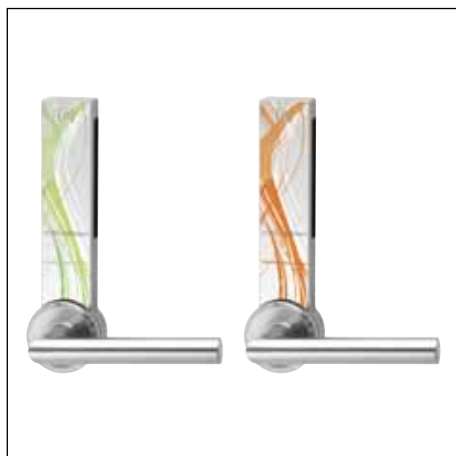

mit FLÜSTER-Comfort Geräuschdämmung

Die üblichen PZ-Einsteckschlösser können meist beibehalten werden. Optional sorgen SAG-Sperrfallenschlösser für zusätzliche Sicherheit.

Individualisierung

Ob Form oder Farbe, ob Logoanbringung oder Beschriftung, SAFE-O-TRONIC® access ist offen für Ihre individuellen Gestaltungswünsche. Die Beschlaggarnituren können Sie sich nach Ihren spezifischen Bedürfnissen passend zu Ihrem Einrichtungsstil zusammenstellen. So fügt sich Ihr Türschließsystem optimal in Ihr Architektur- und Designkonzept ein.

Individuelle Frontblenden

Die Optik Ihres SAFE-O-TRONIC® DS gestalten wir optional mit Ihren Bildmotiven. Lassen Sie Ihrer Kreativität freien Lauf!

Logoanbringung

Das Logo Ihres Hauses auf dem Tür- oder Möbelbeschlag kommuniziert bei jedem Zutritt Ihre Marke. Themenbereiche in der Gebäudestruktur oder im Raumleitsystem werden durch entsprechende Farbkonzepte auf dem Beschlag konsequent visualisiert.

Beschriftung

Zimmernummern oder Raumbezeichnungen, die auf die Frontblende aufgebracht werden, erleichtern die Orientierung.

Hochwertige Oberflächen

Erstklassige Edelstahl-Oberflächen sowie die zugehörigen Drücker- und Rosettengarnituren adaptieren klassische wie auch moderne Einrichtungsstile.